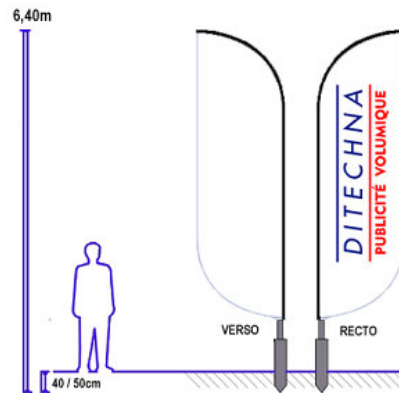

# ORIFLAMME 2.30m - 5.00m - 6.40m

## ➔ Caractéristiques techniques :

- Toile support maille polyester 120 gr/m<sup>2</sup>.
- Décoration : impression recto (cf photo).
- 3 tailles : H 2,30m (drap 1,80m x 0,60m) – H 5m (drap 3m x 0,90m) ou H 6,40m (drap 5,40m x 1,20m).
- Livré avec pied forant ; autres systèmes d'installation en option sur demande (pied parasol, pied auto, pied platine).

## ➔ Les Plus produits :

- Communication dynamique.
- Logistique facile.
- Visibilité optimale.
- Bonne résistance au vent.

NB :

- Délais = 3 semaines à réception de commande (avec les bons documents graphiques et les références PANTONE).
- Règlement = 30% à la commande, le reste à 30 jours.
- Délai de validité du présent devis = 6 mois.